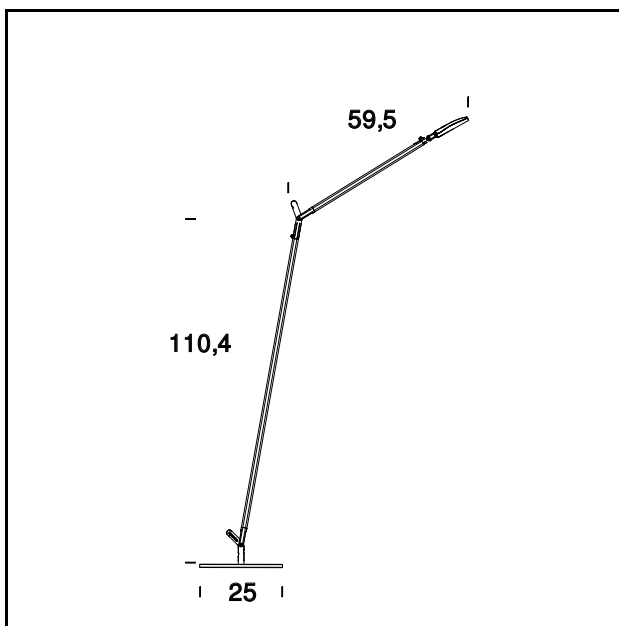

### **VOLÉE**

*Wall Lamp*

**MODEL NAME:** Volée

**CODE:** 4350..

**DIMENSIONS:** 110,4 x 59,5 cm + base Ø 25 cm